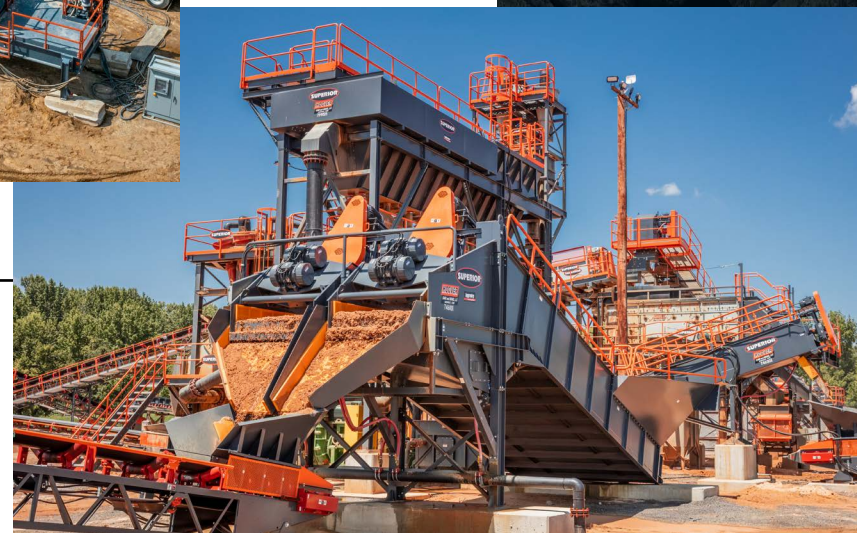

SYSTÈME
DE LAVAGE COMPLET