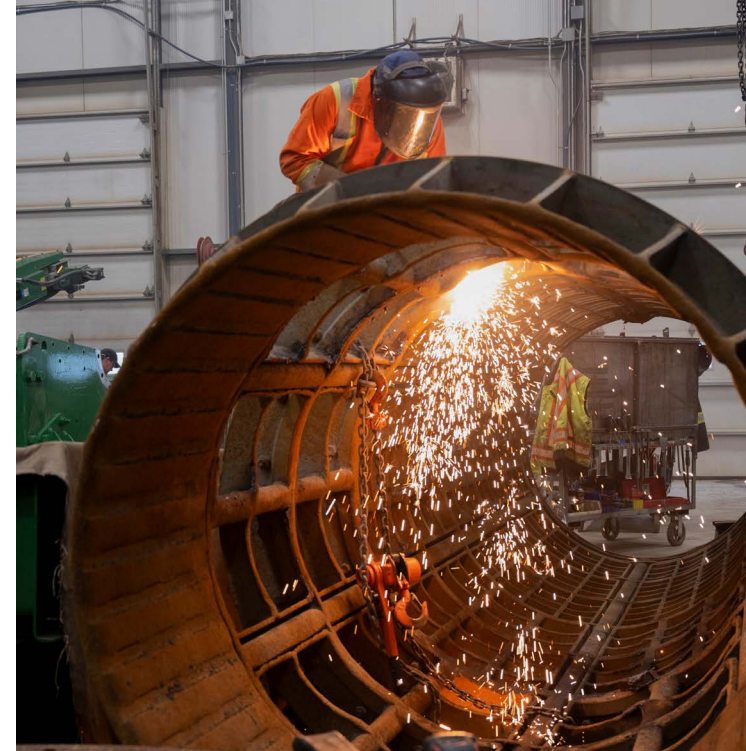

VOTRE PARTENAIRE DANS VOS OPÉRATIONS.

- *Techniciens certifiés*
- *Interventions d'urgence*
- *Réparations en atelier et sur chantier*
- *Pièces d'usure et composants*
- *Soutien technique et diagnostics avancés*